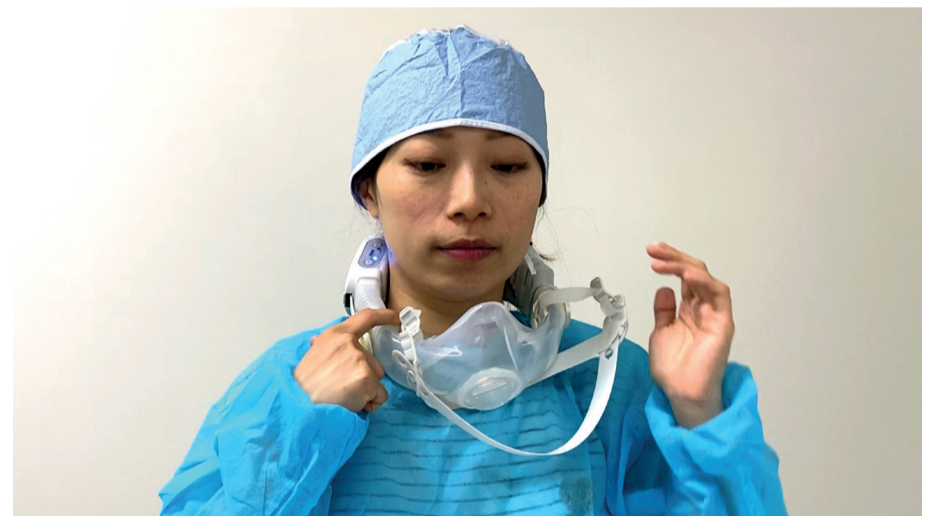

CLEANSPACE HALO PROCEDURE OM MASKER AF TE DOEN

1. Haal het harnas van je hoofd in een voorwaartse beweging.

2. Trek het masker naar beneden, nog niet uitschakelen. Minimaliseer het contact met de voorkant van het masker.

3. Draai en druk de clip samen om te openen. Trek tegelijkertijd het masker en de power unit uit elkaar.

4. Til op en verwijder, minimaliseer het contact met het masker.