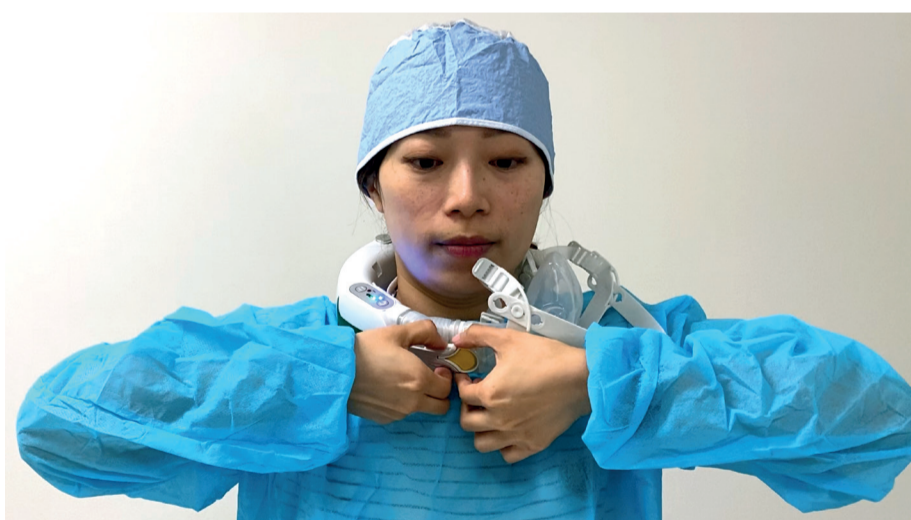

CLEANSPACE HALO PROCEDURE OM MASKER AF TE DOEN

1. Haal het harnas van je hoofd in een voorwaartse beweging.

2. Trek het masker naar beneden, nog niet uitschakelen. Minimaliseer het contact met de voorkant van het masker.

3. Draai en druk de clip samen om te openen. Trek tegelijkertijd het masker en de power unit uit elkaar.

4. Til op en verwijder, minimaliseer het contact met het masker.