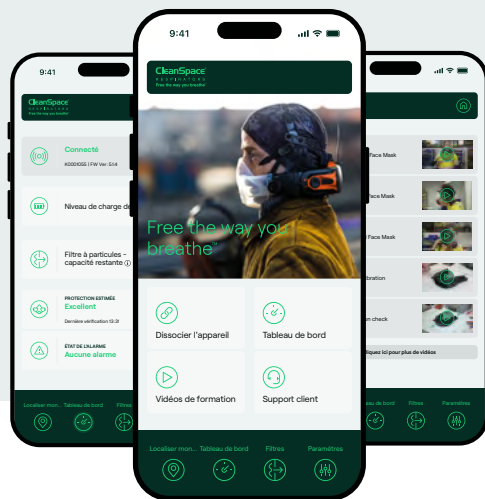

Application CleanSpace Smart

L'application CleanSpace SMART offre aux travailleurs une visibilité en temps réel sur leur protection respiratoire.

Grâce à un accès instantané aux niveaux de batterie, à l'état des filtres et aux notifications d'alarme, les équipes peuvent travailler en toute confiance en sachant que leur équipement fonctionne comme prévu.

Principaux avantages :

- Configuration rapide — téléchargez et connectez en quelques secondes
- Affichage du tableau de bord en direct – protection estimée, pourcentage du filtre et niveau de charge de la batterie
- Suivi minute par minute de l'état des filtres pour une maintenance proactive.
- Accès rapide à des vidéos de formation, à des guides d'ajustement du masque et à une gamme de ressources de soutien supplémentaires