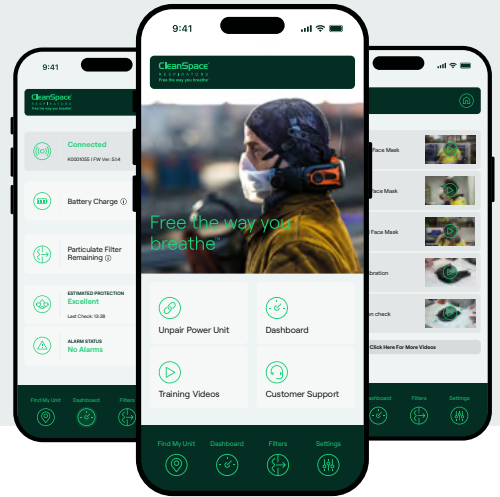

CleanSpace SMART App

Die CleanSpace SMART App bietet Arbeitnehmern Echtzeit-Einblicke in ihren Atemschutz.

Mit sofortigem Zugriff auf Batteriestände, Filterstatus und Alarmbenachrichtigungen können Teams sicher arbeiten und wissen, dass ihre Ausrüstung so funktioniert, wie sie sollte.

Hauptvorteile:

- Schnelle Einrichtung — Download und Verbindung in Sekunden
- Live-Dashboard-Anzeige – geschätztes Schutzniveau, Filterprozentsatz und Batterieladung
- Minutengenaue Filterverfolgung für proaktive Wartung
- Schneller Zugriff auf Schulungsvideos, Anleitungen zum Anbringen von Masken und zusätzliche Unterstützung