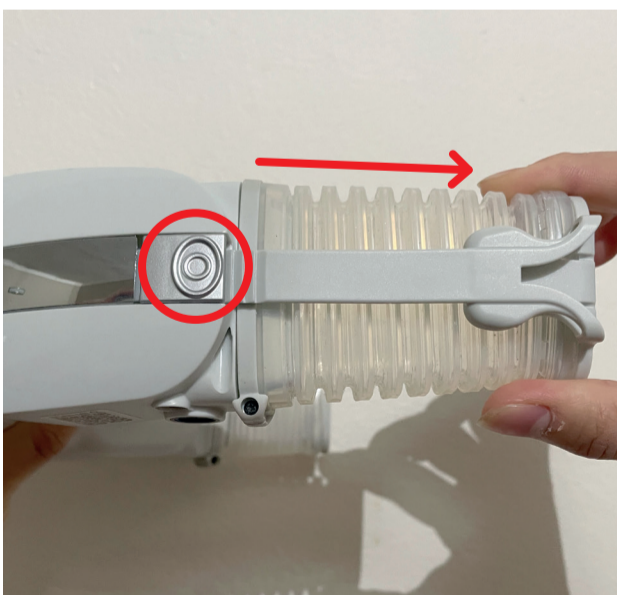

CLEANSPACE HALO 調整するときの注意点

✓ よい例

蛇腹を伸ばすときは調整ボタンを
押す

CleanSpace HALOを脱ぐときは、マスクを引っぱる前にエアクリップ
が外れていることを確認する

✗ 悪い例

調整ボタンを押さずに蛇腹を引っ
ぱる

調整ボタンを押さずにマスクを引
っぱる

蛇腹を無理にまげる