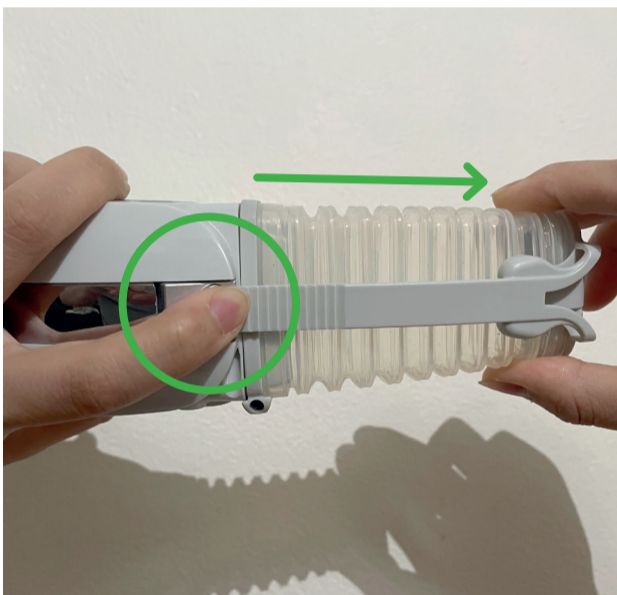

CLEANSPACE HALO 調整するときの注意点

✓ よい例

蛇腹を伸ばすときは調整ボタンを
押す

CleanSpace HALOを脱ぐときは、マスクを引っぱる前にエアクリップ
が外れていることを確認する

✗ 悪い例

調整ボタンを押さずに蛇腹を引っ
ぱる

調整ボタンを押さずにマスクを引
っぱる

蛇腹を無理にまげる