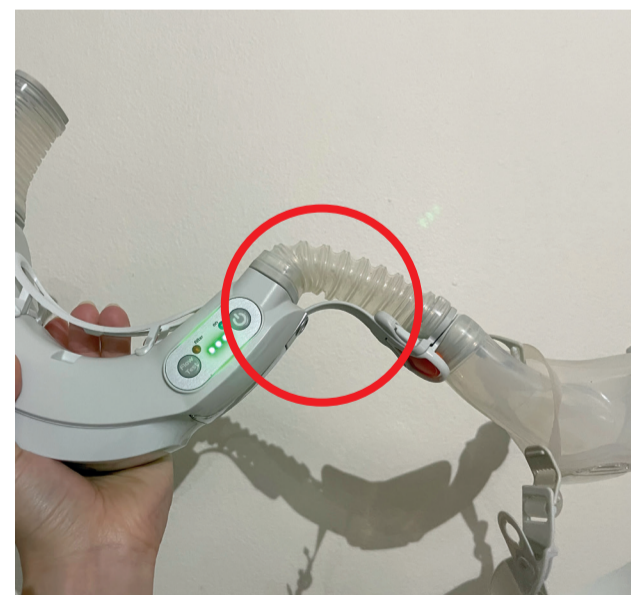

CLEANSPACE HALO 調整するときの注意点

✓ よい例

蛇腹を伸ばすときは調整ボタンを
押す

CleanSpace HALOを脱ぐときは、マスクを引っぱる前にエアクリップ
が外れていることを確認する

✗ 悪い例

調整ボタンを押さずに蛇腹を引っ
ぱる

調整ボタンを押さずにマスクを引
っぱる

蛇腹を無理にまげる